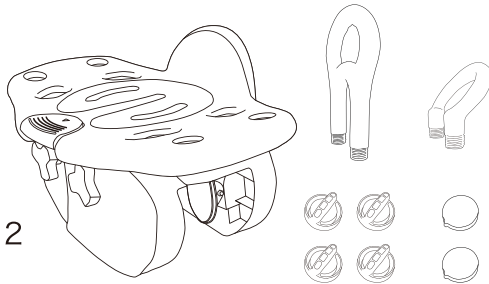

# 回転バスボード BBK-001

希望小売価格 30,000円(税別)

座面のレバーを押すと回転でき、レバーから手を離すと90度毎にストッパーで固定されます。

実用新案 登録第3153808号

横から見た図

下から見た図

浴槽の外側に段差がある場合

浴槽の内側が傾斜している場合

浴槽内側の湾曲部に設置する場合

セット内容

本体 1  
握り手(長) 1  
握り手(短) 1  
握り手受けネジ 4  
握り手差し込み穴フタ 2

サイズ:幅500mm 奥行320mm 高さ300mm

重量:約5.5kg

材質:プラスチック、ステンレス、鉄

耐荷重:120kg

TAISコード:01072-000005