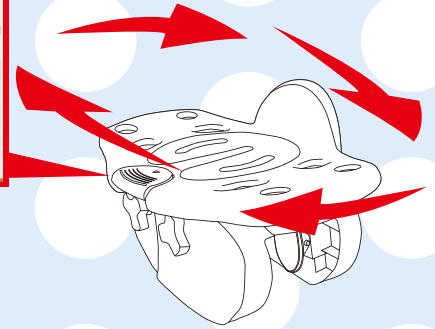

# 回転バスボード BBK-001

希望小売価格 30,000円(税別)

座面のレバーを押すと回転でき、レバーから手を離すと90度毎にストッパーで固定されます。

実用新案 登録第3153808号

横から見た図

下から見た図

浴槽の外側に段差がある場合

浴槽の内側が傾斜している場合

浴槽内側の湾曲部に設置する場合

セット内容

本体 1  
握り手(長) 1  
握り手(短) 1  
握り手受けネジ 4  
握り手差し込み穴フタ 2

サイズ:幅500mm 奥行320mm 高さ300mm

重量:約5.5kg

材質:プラスチック、ステンレス、鉄

耐荷重:120kg

TAISコード:01072-000005