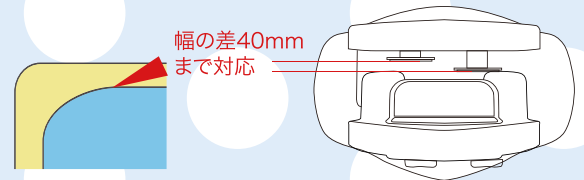

# 回転バスボード BBK-001

希望小売価格 30,000円(税別)

座面のレバーを押すと回転でき、レバーから手を離すと90度毎にストッパーで固定されます。

実用新案 登録第3153808号

横から見た図

下から見た図

浴槽の外側に段差がある場合

浴槽の内側が傾斜している場合

浴槽内側の湾曲部に設置する場合

セット内容

本体 1  
握り手(長) 1  
握り手(短) 1  
握り手受けネジ 4  
握り手差し込み穴フタ 2

サイズ:幅500mm 奥行320mm 高さ300mm

重量:約5.5kg

材質:プラスチック、ステンレス、鉄

耐荷重:120kg

TAISコード:01072-000005