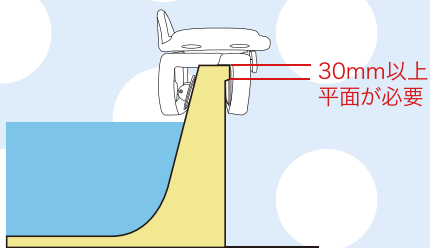

# 回転バスボード BBK-001

希望小売価格 30,000円(税別)

座面のレバーを押すと回転でき、レバーから手を離すと90度毎にストッパーで固定されます。

実用新案 登録第3153808号

横から見た図

下から見た図

浴槽の外側に段差がある場合

浴槽の内側が傾斜している場合

浴槽内側の湾曲部に設置する場合

セット内容

本体 1  
握り手(長) 1  
握り手(短) 1  
握り手受けネジ 4  
握り手差し込み穴フタ 2

サイズ:幅500mm 奥行320mm 高さ300mm

重量:約5.5kg

材質:プラスチック、ステンレス、鉄

耐荷重:120kg

TAISコード:01072-000005