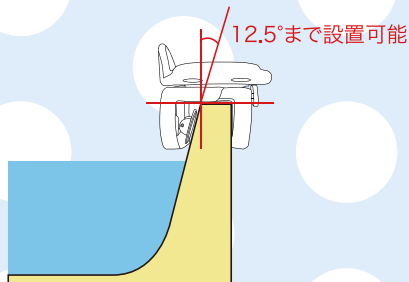

# 回転バスボード BBK-001

希望小売価格 30,000円(税別)

座面のレバーを押すと回転でき、レバーから手を離すと90度毎にストッパーで固定されます。

実用新案 登録第3153808号

横から見た図

下から見た図

浴槽の外側に段差がある場合

浴槽の内側が傾斜している場合

浴槽内側の湾曲部に設置する場合

セット内容

本体 1  
握り手(長) 1  
握り手(短) 1  
握り手受けネジ 4  
握り手差し込み穴フタ 2

サイズ:幅500mm 奥行320mm 高さ300mm

重量:約5.5kg

材質:プラスチック、ステンレス、鉄

耐荷重:120kg

TAISコード:01072-000005