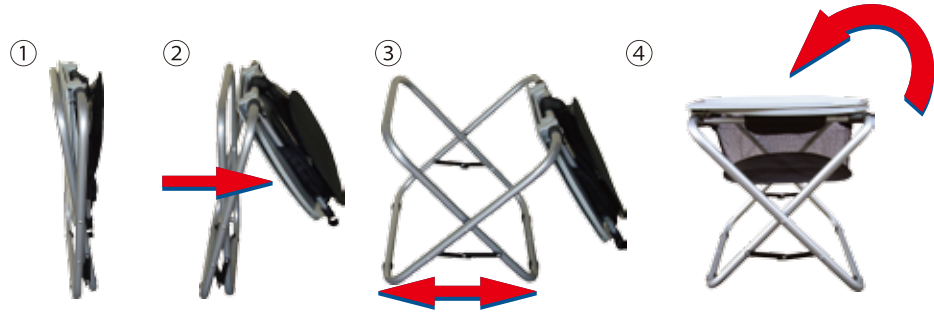

UNI-TOILET mini

ユニットイレ・ミニ

軽量ワンタッチ式ユニットイレ・ミニはアルミニウム製で、いつでも・どこでも・だれにでもワンタッチで設置ができます。また、収納もワンタッチで、場所もとらず、保管も容易です。災害対策や釣り・レジャーのお供に、大変便利な万能簡易トイレです。

ポータブルトイレ用吸水パック「ユニットイレパック」(別売)と併せてご利用ください。
※ユニットイレパック1枚で成人1日分(約1,500cc)の吸水が可能です。

 組立てに工具は一切必要ありません

- 仕様
- ・寸法

使用時	幅	460mm
	奥行	425mm
	座面高さ	430mm
- ・折りたたみ時

	幅	460mm
	奥行	600mm
	高さ(厚さ)	90mm
- ・重量 約3Kg(アルミニウム製)
- ・付属品 網バケツ、携帯用バッグ
- ・耐荷重 約100Kg
- ・材質 便座、便座蓋:ポリプロピレン

災害・断水時には和式トイレに設置してご使用いただけます。

屋外では別売のユニテントDXと併せてご使用ください。

付属の携帯用バッグで、どなたでもらくに持ち運べます。

姉妹品(ユニットイレシリーズ)
背もたれ&肘掛け付、高さ調節可能な
[ユニットイレ・安心]もご利用ください。

- ご使用上の注意
- ・組立て(折たたみ)の際、指等を挟まないよう注意してください。
- ・ご使用後のユニットイレパックは付属の紐でしっかり結んで紙おむつと同様に住まいの地域のルールに従ってください。