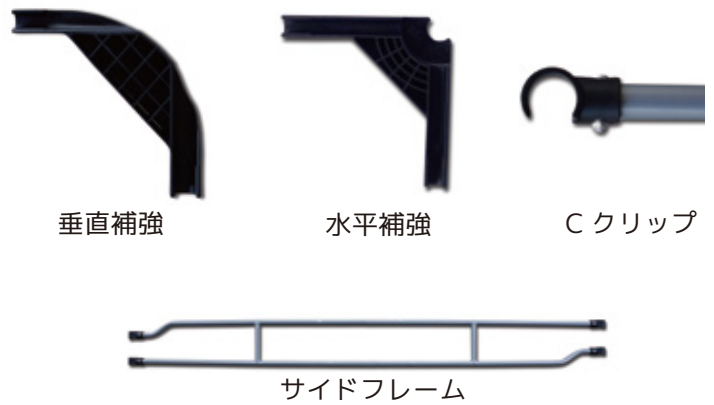

3種類のクリップで工具いらず!

ユニキューブは工具を一切使わずパチッパチッと
はめるクリップ方式なので、どんどん組み立てられ
ます。
パーツの種類も少なく、迷う事なく組み立てられ
ます。
力学的に計算されたクリップ配置で、少ない補強
で最大限の強度を発揮します。