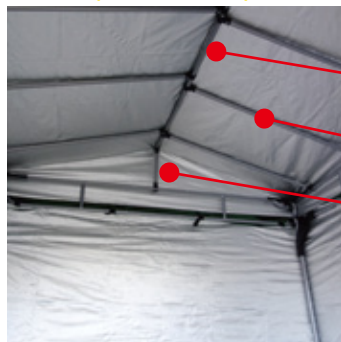

# UNICUBE®

ユニキューブ

**工具不要**

【写真】  
2000×2000×2300(H)mm

中が透けない  
シルバーコーティング

**軽量  
アルミ製**

入り口を閉めた状態

屋根