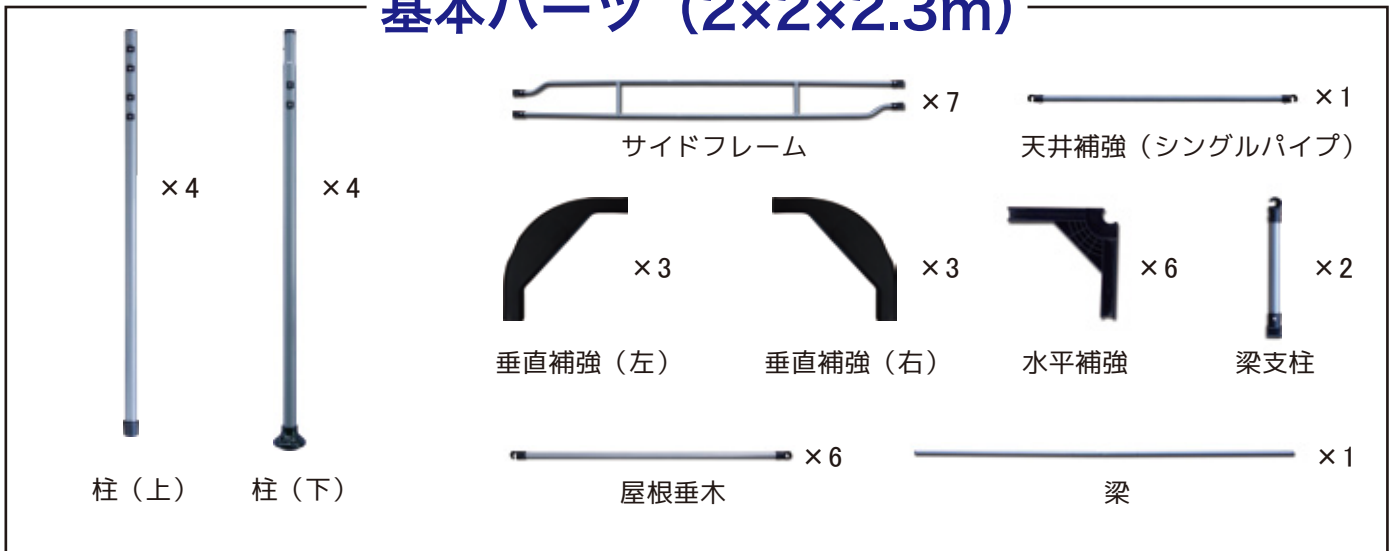

# 基本フレーム構造 (2×2×2.3m)

## 3種類のクリップで工具いらず!

ユニキューブは工具を一切使わずパチッパチッと  
はめるクリップ方式なので、どんどん組み立てられ  
ます。  
パーツの種類も少なく、迷う事なく組み立てられ  
ます。  
力学的に計算されたクリップ配置で、少ない補強  
で最大限の強度を発揮します。

凹凸がある床でも設置できる  
アジャスター付き (柱最下部)

## 基本パーツ (2×2×2.3m)