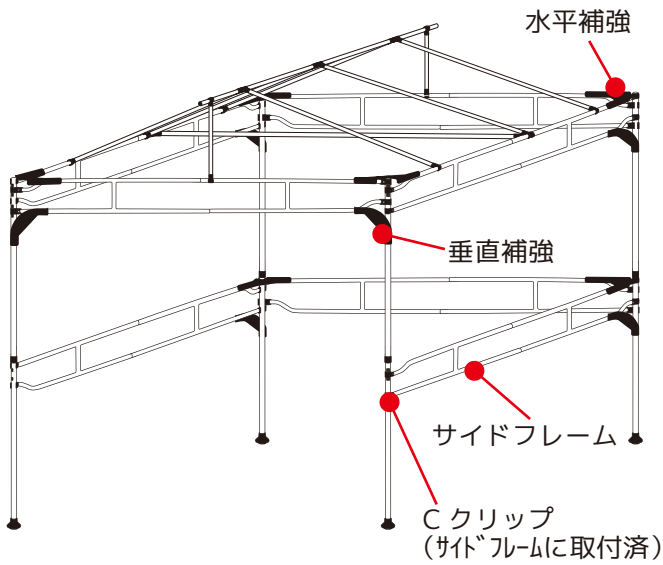

# UNICUBE®

ユニキューブ

**工具不要**

【写真】  
2000×2000×2300(H)mm

中が透けない  
シルバーコーティング

**軽量  
アルミ製**

入り口を閉めた状態

屋根

屋根部材も全てクリップ式です

内側から開け閉めできる  
通気窓

足元には砂袋付き

固定用ロープ付属  
(縫い付け)

**ユнитレンド株式会社**

〒277-0023 千葉県柏市中央 2-9-16  
TEL 04-7167-0501 FAX04-7167-0504

2019年9月現在。デザイン等は予告なく変更する場合があります。

# 基本フレーム構造 (2×2×2.3m)

## 基本パーツ (2×2×2.3m)