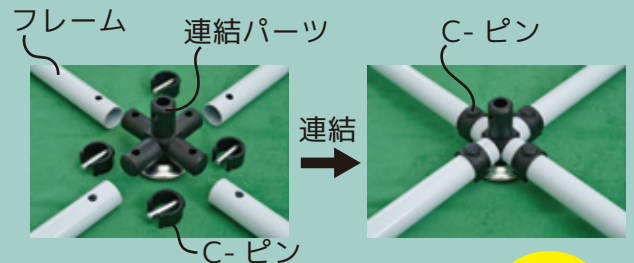

ソーシャルディスタンスタイプもあります

隣接する部屋を直接繋げない事で、より  
 プライバシーを守り感染症を予防します

縦 2m x 横 2m x 高さ 2m 4 ルームセット

※6 ルームや8 ルーム等自在に連結可能です

〔上から見たイメージ〕

標準タイプ

ソーシャルディスタンスタイプ

フレーム連結イメージ

連結パーツの突起をフレームに挿し C-ピンで固定するだけ！  
 カンタン

【材質】

フレーム：スチール (22mmφ)

布：ポリエステル AAMI レベル 3 相当

連結パーツ：ナイロン

※AAMI レベルとは米国医療機器振興協会が定めるガウンやドレープ等のバリア性能を4段階で示した世界的な基準です。

お問い合わせ

ユнитレンド株式会社