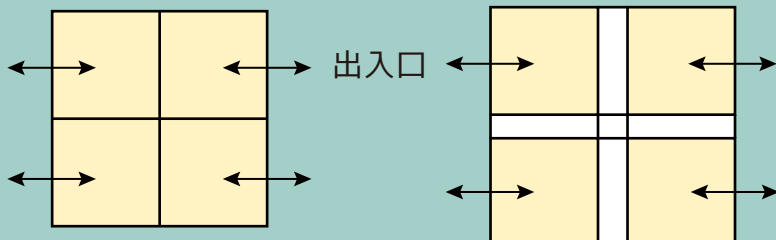

避難所のプライバシーを守り、感染症から身を守る！  
 地震、台風、感染症 ...  
 次に来る脅威に備えを！

特許第 6832035 号

スマートスクリーン

smartscreen

覗かれない安心！  
 高さ 2m

工具不要

【バリアフリー仕様】

夜間に薄暗くなる避難所では  
 足元の障害物は大変危険です

ソーシャルディスタンスタイプもあります

隣接する部屋を直接繋げない事で、より  
 プライバシーを守り感染症を予防します

縦 2m x 横 2m x 高さ 2m 4 ルームセット

※6 ルームや8 ルーム等自在に連結可能です

〔上から見たイメージ〕

標準タイプ

ソーシャルディスタンスタイプ

フレーム連結イメージ

連結パーツの突起をフレームに挿し C-ピンで固定するだけ！  
 カンタン

【材質】

フレーム：スチール (22mmφ)

布：ポリエステル AAMI レベル 3 相当

連結パーツ：ナイロン

※AAMI レベルとは米国医療機器振興協会が定めるガウンやドレープ等のバリア性能を4段階で示した世界的な基準です。

お問い合わせ

ユнитレンド株式会社