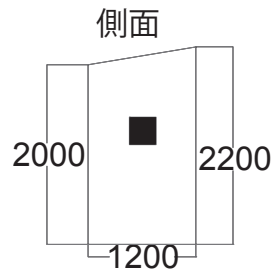

透明のフリーポケット付
「救護室」「授乳室」など
名称を書き込んで
差し込めます。

素材
テント本体:アルミ
テント布:ポリエステル
(遮光加工済)

付属品
貼り紐・ペグ(8本)
収納バッグ

ペグは貼り紐のほか、
フレーム脚部に
直接差し込むこと
もできます

1200x1200mm

1800x1200・1800x1800mm

UTW-1212 寸法図 1200x1200mm

UTW-1212 仕様
使用時サイズ:1200 x 1200 x 2200mm
収納時サイズ:220 x 220 x 1130 mm
重 量:約 7.8 kg

UTW-1218 寸法図 1800x2700mm

UTW-1218 仕様
使用時サイズ:1200 x 1800 x 2200 mm
収納時サイズ:220 x 240 x 1130mm
重 量:約 8.6 kg

UTW-1818 寸法図 1800x1800mm

UTW-1818 仕様
使用時サイズ:1800 x 1800 x 2200mm
収納時サイズ:240 x 240 x 1130mm
重 量:

UTW-1827 寸法図 1800x2700mm

UTW-1827 仕様
使用時サイズ:1800 x 2700 x 2200 mm
収納時サイズ: 220 x 240 x 1130 mm
重 量:約 9.4 kg