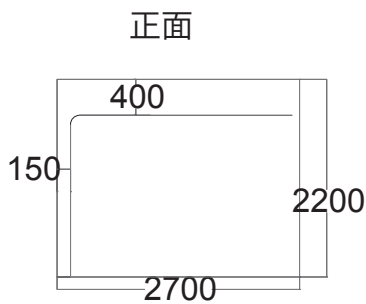

透明のフリーポケット付
「救護室」「授乳室」など
名称を書き込んで
差し込めます。

素材
テント本体:アルミ
テント布:ポリエステル
(遮光加工済)

付属品
貼り紐・ペグ(8本)
収納バッグ

ペグは貼り紐のほか、
フレーム脚部に
直接差し込むこと
もできます

1200x1200mm

1800x1200・1800x1800mm

UTW-1212 寸法図 1200x1200mm

UTW-1212 仕様
使用時サイズ:1200 x 1200 x 2200mm
収納時サイズ:220 x 220 x 1130 mm
重 量:約 7.8 kg

UTW-1218 寸法図 1800x2700mm

UTW-1218 仕様
使用時サイズ:1200 x 1800 x 2200 mm
収納時サイズ:220 x 240 x 1130mm
重 量:約 8.6 kg

UTW-1818 寸法図 1800x1800mm

UTW-1818 仕様
使用時サイズ:1800 x 1800 x 2200mm
収納時サイズ:240 x 240 x 1130mm
重 量:

UTW-1827 寸法図 1800x2700mm

UTW-1827 仕様
使用時サイズ:1800 x 2700 x 2200 mm
収納時サイズ: 220 x 240 x 1130 mm
重 量:約 9.4 kg