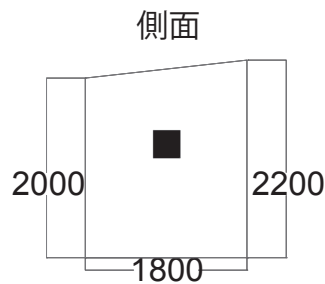

透明のフリーポケット付
「救護室」「授乳室」など
名称を書き込んで
差し込めます。

素材
テント本体:アルミ
テント布:ポリエステル
(遮光加工済)

付属品
貼り紐・ペグ(8本)
収納バッグ

ペグは貼り紐のほか、
フレーム脚部に
直接差し込むこと
もできます

1200x1200mm

1800x1200・1800x1800mm

UTW-1212 寸法図 1200x1200mm

UTW-1212 仕様
使用時サイズ:1200 x 1200 x 2200mm
収納時サイズ:220 x 220 x 1130 mm
重 量:約 7.8 kg

UTW-1218 寸法図 1800x2700mm

UTW-1218 仕様
使用時サイズ:1200 x 1800 x 2200 mm
収納時サイズ:220 x 240 x 1130mm
重 量:約 8.6 kg

UTW-1818 寸法図 1800x1800mm

UTW-1818 仕様
使用時サイズ:1800 x 1800 x 2200mm
収納時サイズ:240 x 240 x 1130mm
重 量:

UTW-1827 寸法図 1800x2700mm

UTW-1827 仕様
使用時サイズ:1800 x 2700 x 2200 mm
収納時サイズ: 220 x 240 x 1130 mm
重 量:約 9.4 kg