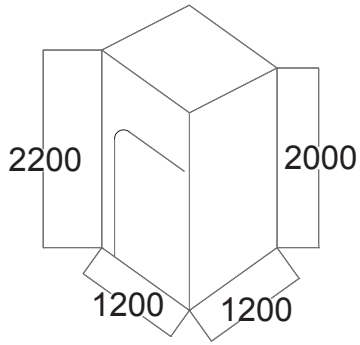

透明のフリーポケット付
「救護室」「授乳室」など
名称を書き込んで
差し込めます。

素材
テント本体:アルミ
テント布:ポリエステル
(遮光加工済)

付属品
貼り紐・ペグ(8本)
収納バッグ

ペグは貼り紐のほか、
フレーム脚部に
直接差し込むこと
もできます

1200x1200mm

1800x1200・1800x1800mm

UTW-1212 寸法図 1200x1200mm

UTW-1212 仕様
使用時サイズ:1200 x 1200 x 2200mm
収納時サイズ:220 x 220 x 1130 mm
重 量:約 7.8 kg

UTW-1218 寸法図 1800x2700mm

UTW-1218 仕様
使用時サイズ:1200 x 1800 x 2200 mm
収納時サイズ:220 x 240 x 1130mm
重 量:約 8.6 kg

UTW-1818 寸法図 1800x1800mm

UTW-1818 仕様
使用時サイズ:1800 x 1800 x 2200mm
収納時サイズ:240 x 240 x 1130mm
重 量:

UTW-1827 寸法図 1800x2700mm

UTW-1827 仕様
使用時サイズ:1800 x 2700 x 2200 mm
収納時サイズ: 220 x 240 x 1130 mm
重 量:約 9.4 kg