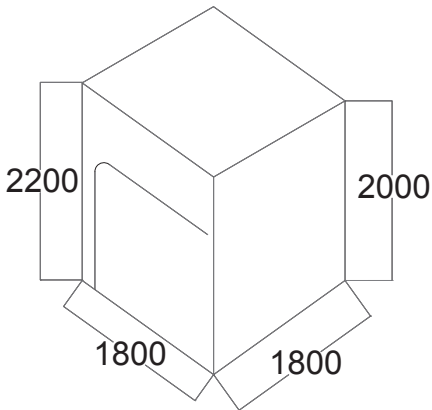

透明のフリーポケット付
「救護室」「授乳室」など
名称を書き込んで
差し込めます。

素材
テント本体:アルミ
テント布:ポリエステル
(遮光加工済)

付属品
貼り紐・ペグ(8本)
収納バッグ

ペグは貼り紐のほか、
フレーム脚部に
直接差し込むこと
もできます

1200x1200mm

1800x1200・1800x1800mm

UTW-1212 寸法図 1200x1200mm

UTW-1212 仕様
使用時サイズ:1200 x 1200 x 2200mm
収納時サイズ:220 x 220 x 1130 mm
重 量:約 7.8 kg

UTW-1218 寸法図 1800x2700mm

UTW-1218 仕様
使用時サイズ:1200 x 1800 x 2200 mm
収納時サイズ:220 x 240 x 1130mm
重 量:約 8.6 kg

UTW-1818 寸法図 1800x1800mm

UTW-1818 仕様
使用時サイズ:1800 x 1800 x 2200mm
収納時サイズ:240 x 240 x 1130mm
重 量:

UTW-1827 寸法図 1800x2700mm

UTW-1827 仕様
使用時サイズ:1800 x 2700 x 2200 mm
収納時サイズ: 220 x 240 x 1130 mm
重 量:約 9.4 kg