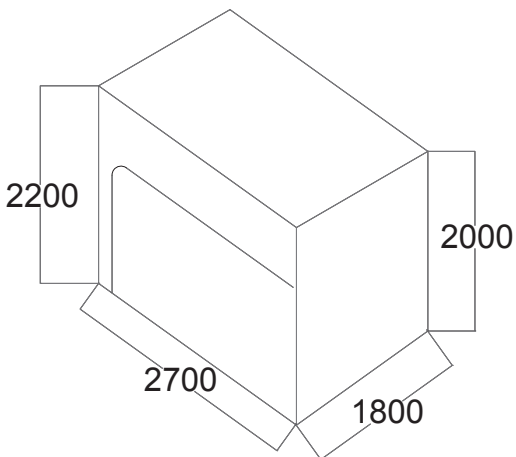

透明のフリーポケット付
「救護室」「授乳室」など
名称を書き込んで
差し込めます。

素材
テント本体:アルミ
テント布:ポリエステル
(遮光加工済)

付属品
貼り紐・ペグ(8本)
収納バッグ

ペグは貼り紐のほか、
フレーム脚部に
直接差し込むこと
もできます

1200x1200mm

1800x1200・1800x1800mm

UTW-1212 寸法図 1200x1200mm

UTW-1212 仕様
使用時サイズ:1200 x 1200 x 2200mm
収納時サイズ:220 x 220 x 1130 mm
重 量:約 7.8 kg

UTW-1218 寸法図 1800x2700mm

UTW-1218 仕様
使用時サイズ:1200 x 1800 x 2200 mm
収納時サイズ:220 x 240 x 1130mm
重 量:約 8.6 kg

UTW-1818 寸法図 1800x1800mm

UTW-1818 仕様
使用時サイズ:1800 x 1800 x 2200mm
収納時サイズ:240 x 240 x 1130mm
重 量:

UTW-1827 寸法図 1800x2700mm

UTW-1827 仕様
使用時サイズ:1800 x 2700 x 2200 mm
収納時サイズ: 220 x 240 x 1130 mm
重 量:約 9.4 kg