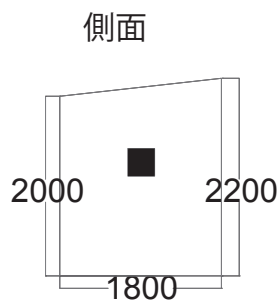

透明のフリーポケット付
「救護室」「授乳室」など
名称を書き込んで
差し込めます。

素材
テント本体:アルミ
テント布:ポリエステル
(遮光加工済)

付属品
貼り紐・ペグ(8本)
収納バッグ

ペグは貼り紐のほか、
フレーム脚部に
直接差し込むこと
もできます

1200x1200mm

1800x1200・1800x1800mm

UTW-1212 寸法図 1200x1200mm

UTW-1212 仕様
使用時サイズ:1200 x 1200 x 2200mm
収納時サイズ:220 x 220 x 1130 mm
重 量:約 7.8 kg

UTW-1218 寸法図 1800x2700mm

UTW-1218 仕様
使用時サイズ:1200 x 1800 x 2200 mm
収納時サイズ:220 x 240 x 1130mm
重 量:約 8.6 kg

UTW-1818 寸法図 1800x1800mm

UTW-1818 仕様
使用時サイズ:1800 x 1800 x 2200mm
収納時サイズ:240 x 240 x 1130mm
重 量:

UTW-1827 寸法図 1800x2700mm

UTW-1827 仕様
使用時サイズ:1800 x 2700 x 2200 mm
収納時サイズ: 220 x 240 x 1130 mm
重 量:約 9.4 kg