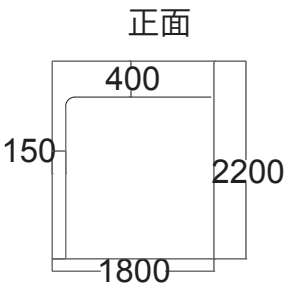

透明のフリーポケット付
「救護室」「授乳室」など
名称を書き込んで
差し込めます。

素材
テント本体:アルミ
テント布:ポリエステル
(遮光加工済)

付属品
貼り紐・ペグ(8本)
収納バッグ

ペグは貼り紐のほか、
フレーム脚部に
直接差し込むこと
もできます

1200x1200mm

1800x1200・1800x1800mm

UTW-1212 寸法図 1200x1200mm

UTW-1212 仕様
使用時サイズ:1200 x 1200 x 2200mm
収納時サイズ:220 x 220 x 1130 mm
重 量:約 7.8 kg

UTW-1218 寸法図 1800x2700mm

UTW-1218 仕様
使用時サイズ:1200 x 1800 x 2200 mm
収納時サイズ:220 x 240 x 1130mm
重 量:約 8.6 kg

UTW-1818 寸法図 1800x1800mm

UTW-1818 仕様
使用時サイズ:1800 x 1800 x 2200mm
収納時サイズ:240 x 240 x 1130mm
重 量:

UTW-1827 寸法図 1800x2700mm

UTW-1827 仕様
使用時サイズ:1800 x 2700 x 2200 mm
収納時サイズ: 220 x 240 x 1130 mm
重 量:約 9.4 kg