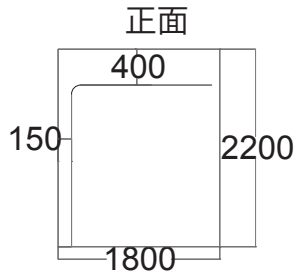

透明のフリーポケット付
「救護室」「授乳室」など
名称を書き込んで
差し込めます。

素材
テント本体:アルミ
テント布:ポリエステル
(遮光加工済)

付属品
貼り紐・ペグ(8本)
収納バッグ

ペグは貼り紐のほか、
フレーム脚部に
直接差し込むこと
もできます

1200x1200mm

1800x1200・1800x1800mm

UTW-1212 寸法図 1200x1200mm

UTW-1212 仕様
使用時サイズ:1200 x 1200 x 2200mm
収納時サイズ:220 x 220 x 1130 mm
重 量:約 7.8 kg

UTW-1218 寸法図 1800x2700mm

UTW-1218 仕様
使用時サイズ:1200 x 1800 x 2200 mm
収納時サイズ:220 x 240 x 1130mm
重 量:約 8.6 kg

UTW-1818 寸法図 1800x1800mm

UTW-1818 仕様
使用時サイズ:1800 x 1800 x 2200mm
収納時サイズ:240 x 240 x 1130mm
重 量:

UTW-1827 寸法図 1800x2700mm

UTW-1827 仕様
使用時サイズ:1800 x 2700 x 2200 mm
収納時サイズ: 220 x 240 x 1130 mm
重 量:約 9.4 kg