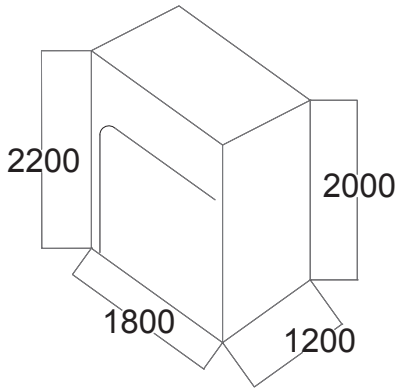

透明のフリーポケット付
「救護室」「授乳室」など
名称を書き込んで
差し込めます。

素材
テント本体:アルミ
テント布:ポリエステル
(遮光加工済)

付属品
貼り紐・ペグ(8本)
収納バッグ

ペグは貼り紐のほか、
フレーム脚部に
直接差し込むこと
もできます

1200x1200mm

1800x1200・1800x1800mm

UTW-1212 寸法図 1200x1200mm

UTW-1212 仕様
使用時サイズ:1200 x 1200 x 2200mm
収納時サイズ:220 x 220 x 1130 mm
重 量:約 7.8 kg

UTW-1218 寸法図 1800x2700mm

UTW-1218 仕様
使用時サイズ:1200 x 1800 x 2200 mm
収納時サイズ:220 x 240 x 1130mm
重 量:約 8.6 kg

UTW-1818 寸法図 1800x1800mm

UTW-1818 仕様
使用時サイズ:1800 x 1800 x 2200mm
収納時サイズ:240 x 240 x 1130mm
重 量:

UTW-1827 寸法図 1800x2700mm

UTW-1827 仕様
使用時サイズ:1800 x 2700 x 2200 mm
収納時サイズ: 220 x 240 x 1130 mm
重 量:約 9.4 kg