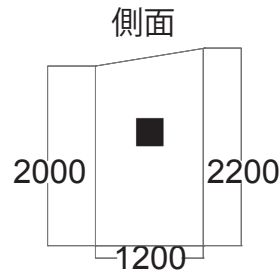

透明のフリーポケット付
「救護室」「授乳室」など
名称を書き込んで
差し込めます。

素材
テント本体:アルミ
テント布:ポリエステル
(遮光加工済)

付属品
貼り紐・ペグ(8本)
収納バッグ

ペグは貼り紐のほか、
フレーム脚部に
直接差し込むこと
もできます

1200x1200mm

1800x1200・1800x1800mm

UTW-1212 寸法図 1200x1200mm

UTW-1212 仕様
使用時サイズ:1200 x 1200 x 2200mm
収納時サイズ:220 x 220 x 1130 mm
重 量:約 7.8 kg

UTW-1218 寸法図 1800x2700mm

UTW-1218 仕様
使用時サイズ:1200 x 1800 x 2200 mm
収納時サイズ:220 x 240 x 1130mm
重 量:約 8.6 kg

UTW-1818 寸法図 1800x1800mm

UTW-1818 仕様
使用時サイズ:1800 x 1800 x 2200mm
収納時サイズ:240 x 240 x 1130mm
重 量:

UTW-1827 寸法図 1800x2700mm

UTW-1827 仕様
使用時サイズ:1800 x 2700 x 2200 mm
収納時サイズ: 220 x 240 x 1130 mm
重 量:約 9.4 kg