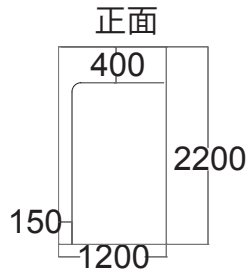

透明のフリーポケット付
「救護室」「授乳室」など
名称を書き込んで
差し込めます。

素材
テント本体:アルミ
テント布:ポリエステル
(遮光加工済)

付属品
貼り紐・ペグ(8本)
収納バッグ

ペグは貼り紐のほか、
フレーム脚部に
直接差し込むこと
もできます

1200x1200mm

1800x1200・1800x1800mm

UTW-1212 寸法図 1200x1200mm

UTW-1212 仕様
使用時サイズ:1200 x 1200 x 2200mm
収納時サイズ:220 x 220 x 1130 mm
重 量:約 7.8 kg

UTW-1218 寸法図 1800x2700mm

UTW-1218 仕様
使用時サイズ:1200 x 1800 x 2200 mm
収納時サイズ:220 x 240 x 1130mm
重 量:約 8.6 kg

UTW-1818 寸法図 1800x1800mm

UTW-1818 仕様
使用時サイズ:1800 x 1800 x 2200mm
収納時サイズ:240 x 240 x 1130mm
重 量:

UTW-1827 寸法図 1800x2700mm

UTW-1827 仕様
使用時サイズ:1800 x 2700 x 2200 mm
収納時サイズ: 220 x 240 x 1130 mm
重 量:約 9.4 kg