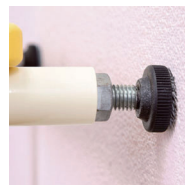

【サイズ(約)】 幅:50.5cm×奥行:39cm  
【手すり部高さ】 34cm(1段目)・57cm(2段目)  
80・82.5・85cm(3段目)

【重量(約)】 1.8kg  
【耐荷重(約)】 100kg  
【材質】 本体:アルミ、クッション:EVA樹脂  
【品番】 TAT-003  
【原産国】 日本

おきらく♪  
**置楽**

## 立ち上がり手すりトイレ用

前が壁なら前にも設置できます

軽量  
約2kg

軽いからお掃除ラクラク

壁面との固定アジャスターは、ストッパーのボルトで固定でき、安定感があり安心。

【サイズ(約)】 幅:55.5×奥行28~34×高さ61~64cm  
【重量(約)】 2.5kg  
【耐荷重(約)】 80kg  
【材質】 フレーム部:スチール(エポキシ樹脂塗装)、  
手すり部:MDF[繊維板](ラッカー塗装)  
【品番】 TAT-002T  
【原産国】 台湾