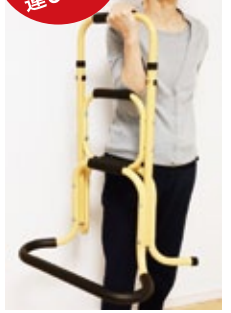

アルミ製だから丈夫！

つらくて大変な立ち上がりを楽にする！

三段階高さを調節

おきらく♪
置楽

立ち上がり手すり木目調

居間やベッドなら両手で

玄関など段差があれば片手で

イスからの立ち上がりにも

約1.8kg
軽量で持ち運びOK!

貸与 TAIS コード : 01072-000022

【サイズ(約)】 幅:51cm×奥行:38cm
 【手すり部高さ】 34cm(1段目)・56cm(2段目)
 78・80.5・83cm(3段目)
 【重量(約)】 1.8kg
 【耐荷重(約)】 100kg
 【材質】 本体:アルミ、クッション:EVA樹脂
 【原産国】 日本

おきらく♪
置楽

立ち上がり手すりトイレ用

壁面との固定アジャスターは、ストッパーのボルトで固定でき、安定感があり安心。

【サイズ(約)】 幅:55.5×奥行 28~34×高さ 61~64cm
 【重量(約)】 2.5kg
 【耐荷重(約)】 80kg
 【材質】 フレーム部:スチール(エポキシ樹脂塗装)、
 手すり部:MDF[繊維板](ラッカー塗装)
 【原産国】 台湾

【販売元】
 〒277-0023
 千葉県柏市中央2丁目9番16号
 ユニトレンド株式会社
 TEL: 04-7167-0501
 URL: <http://www.unitrend.co.jp>