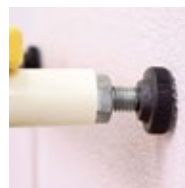

アルミ製だから丈夫！

つらくて大変な立ち上がりを楽にする！

三段階高さを調節

おきらく♪
置楽

立ち上がり手すり木目調

居間やベッドなら両手で

玄関など段差があれば片手で

イスからの立ち上がりにも

約1.8kg
軽量で持ち運びOK!

貸与 TAIS コード : 01072-000022

【サイズ(約)】 幅:51cm×奥行:38cm
 【手すり部高さ】 34cm(1段目)・56cm(2段目)
 78・80.5・83cm(3段目)
 【重量(約)】 1.8kg
 【耐荷重(約)】 100kg
 【材質】 本体:アルミ、クッション:EVA樹脂
 【原産国】 日本

おきらく♪
置楽

立ち上がり手すりトイレ用

壁面との固定アジャスターは、ストッパーのボルトで固定でき、安定感があり安心。

【サイズ(約)】 幅:55.5×奥行 28~34×高さ 61~64cm
 【重量(約)】 2.5kg
 【耐荷重(約)】 80kg
 【材質】 フレーム部:スチール(エポキシ樹脂塗装)、
 手すり部:MDF[繊維板](ラッカー塗装)
 【原産国】 台湾

【販売元】
 〒277-0023
 千葉県柏市中央2丁目9番16号
 ユニトレンド株式会社
 TEL: 04-7167-0501
 URL: <http://www.unitrend.co.jp>