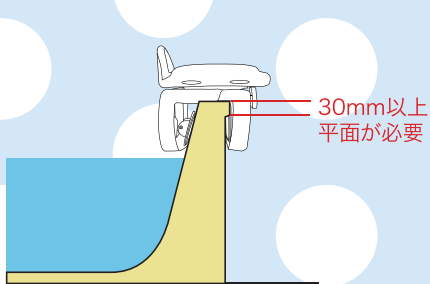

# 回転バスボード BBK-001

希望小売価格 ¥25,800 (税別)

座面のレバーを押すと回転でき、レバーから手を離すと90度毎にストッパーで固定されます。

実用新案 登録第3153808号

横から見た図

下から見た図

浴槽の外側に段差がある場合

浴槽の内側が傾斜している場合

浴槽内側の湾曲部に設置する場合

## セット内容

- 本体 1
- 握り手(長) 1
- 握り手(短) 1
- 握り手受けネジ 4
- 握り手差し込み穴フタ 2

サイズ:幅500mm 奥行320mm 高さ300mm

重量:約5.5kg

材質:プラスチック、ステンレス、鉄

耐荷重:120kg

TAISコード:01072-000005