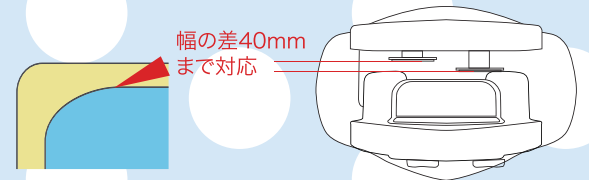

# 回転バスボード BBK-001

希望小売価格 ¥25,800 (税別)

座面のレバーを押すと回転でき、レバーから手を離すと90度毎にストッパーで固定されます。

実用新案 登録第3153808号

横から見た図

下から見た図

浴槽の外側に段差がある場合

浴槽の内側が傾斜している場合

浴槽内側の湾曲部に設置する場合

## セット内容

- 本体 1
- 握り手(長) 1
- 握り手(短) 1
- 握り手受けネジ 4
- 握り手差し込み穴フタ 2

サイズ:幅500mm 奥行320mm 高さ300mm

重量:約5.5kg

材質:プラスチック、ステンレス、鉄

耐荷重:120kg

TAISコード:01072-000005