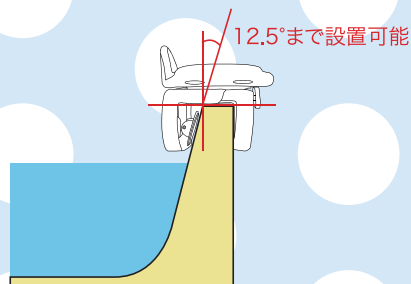

# 回転バスボード BBK-001

希望小売価格 ¥25,800 (税別)

座面のレバーを押すと回転でき、レバーから手を離すと90度毎にストッパーで固定されます。

実用新案 登録第3153808号

横から見た図

下から見た図

浴槽の外側に段差がある場合

浴槽の内側が傾斜している場合

浴槽内側の湾曲部に設置する場合

## セット内容

- 本体 1
- 握り手(長) 1
- 握り手(短) 1
- 握り手受けネジ 4
- 握り手差し込み穴フタ 2

サイズ:幅500mm 奥行320mm 高さ300mm

重量:約5.5kg

材質:プラスチック、ステンレス、鉄

耐荷重:120kg

TAISコード:01072-000005