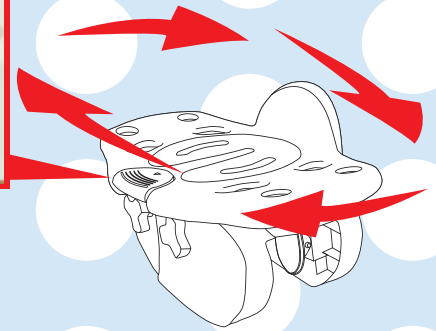

# 回転バスボード BBK-001

希望小売価格 ¥25,800 (税別)

座面のレバーを押すと回転でき、レバーから手を離すと90度毎にストッパーで固定されます。

実用新案 登録第3153808号

横から見た図

下から見た図

浴槽の外側に段差がある場合

浴槽の内側が傾斜している場合

浴槽内側の湾曲部に設置する場合

## セット内容

- 本体 1
- 握り手(長) 1
- 握り手(短) 1
- 握り手受けネジ 4
- 握り手差し込み穴フタ 2

サイズ:幅500mm 奥行320mm 高さ300mm

重量:約5.5kg

材質:プラスチック、ステンレス、鉄

耐荷重:120kg

TAISコード:01072-000005