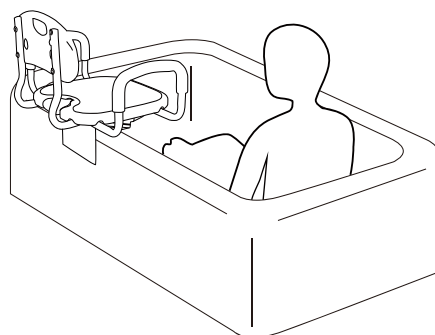

ストッパー付回転座面で浴槽の出入り楽々

回転バスボード

極楽

BBK-002

ストッパー解除レバーを押して座面を回転、座りながら浴槽の出入りができます。
90度毎にストッパーが効くので安定して座面への乗り降りができます。
利用者や介助者の都合に合わせて、レバーの位置は座面の前後左右どこにでも配置できます。

商品名	回転バスボード 極楽
品番	BBK-002
TAISJ-ド™	01072-000029
JANJ-ド™	4562192571448
商品寸法	56.2×42.4×48(H)cm
希望小売価格	40,000 円 (税別)

ストッパー解除レバーは、座面の前後左右どこにでも位置できます。

座面後ろ側にした場合

座面左側にした場合

ストッパー解除レバーを押すと座面の固定が解除されて回転できます。
(左右どちらの方向にも 360 度回転できます。)

特許

独自開発のクランプ構造で浴槽への
付け外しが格段に楽になりました。

ネジ解除レバーを操作するだけで、締め付けネジ
をたくさん回さなくても付け外しが可能！

ユニトレンド株式会社
〒277-0023 千葉県柏市中央 2-9-16
TEL:04-7167-0501

2019年3月現在の情報です。デザインや仕様が変更される場合がありますのでご了承ください。

使用方法

※ご自身での動作が困難な場合、介助者の付き添いが必要です。
床面に足がしっかりとつかない場合は、台などを利用して下さい。

1. 座面中央に腰掛けます。

2. 固定解除レバーを押し、座面を回転させます。(90度毎に固定できます)

3. 180度回転し、浴槽に両脚を入れます。

4. ゆっくりと腰を下ろし、お湯につかります。

寸法

使用前後の取り付け取り外しは、簡単に行えます

仕様

寸法	56.2×42.4×48cm (取付け可能浴槽縁幅 6~11.5cm) (背もたれ 高さ 27.7cm、グリップ 高さ 16cm、幅 3.5cm)
重量	約 6.6kg
材質	アルミ、ステンレス、スチール、ポリエチレン、EVA