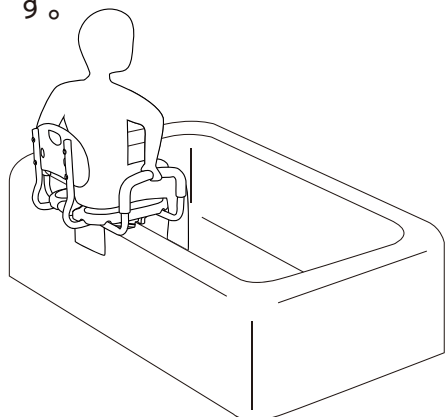

ストッパー付回転座面で浴槽の出入り楽々

回転バスボード

極楽

BBK-002

ストッパー解除レバーを押して座面を回転、座りながら浴槽の出入りができます。
90度毎にストッパーが効くので安定して座面への乗り降りができます。
利用者や介助者の都合に合わせて、レバーの位置は座面の前後左右どこにでも配置できます。

商品名	回転バスボード 極楽
品番	BBK-002
TAISJ-ド™	01072-000029
JANJ-ド™	4562192571448
商品寸法	56.2×42.4×48(H)cm
希望小売価格	40,000 円 (税別)

ストッパー解除レバーは、座面の前後左右どこにでも位置できます。

座面後ろ側にした場合

座面左側にした場合

ストッパー解除レバーを押すと座面の固定が解除されて回転できます。
(左右どちらの方向にも 360 度回転できます。)

特許

独自開発のクランプ構造で浴槽への
付け外しが格段に楽になりました。

ネジ解除レバーを操作するだけで、締め付けネジ
をたくさん回さなくても付け外しが可能！

ユニトレンド株式会社
〒277-0023 千葉県柏市中央 2-9-16
TEL:04-7167-0501

2019年3月現在の情報です。デザインや仕様が変更される場合がありますのでご了承ください。

使用方法

※ご自身での動作が困難な場合、介助者の付き添いが必要です。
床面に足がしっかりとつかない場合は、台などを利用して下さい。

1. 座面中央に腰掛けます。

2. 固定解除レバーを押し、座面を回転させます。(90度毎に固定できます)

3. 180度回転し、浴槽に両脚を入れます。

4. ゆっくりと腰を下ろし、お湯につかります。

寸法

使用前後の取り付け取り外しは、簡単に行えます

仕様

寸法	56.2×42.4×48cm (取付け可能浴槽縁幅 6~11.5cm) (背もたれ 高さ 27.7cm、グリップ 高さ 16cm、幅 3.5cm)
重量	約 6.6kg
材質	アルミ、ステンレス、スチール、ポリエチレン、EVA