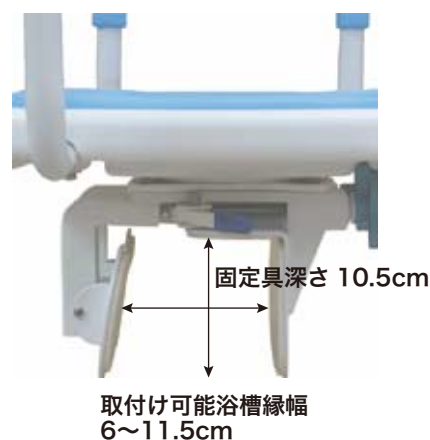

ストッパー付回転座面で浴槽の出入り楽々

回転バスボード

極楽

BBK-002

ストッパー解除レバーを押して座面を回転、座りながら浴槽の出入りができます。
90度毎にストッパーが効くので安定して座面への乗り降りができます。
利用者や介助者の都合に合わせて、レバーの位置は座面の前後左右どこにでも配置できます。

商品名	回転バスボード 極楽
品番	BBK-002
TAISJ-ド™	01072-000029
JANJ-ド™	4562192571448
商品寸法	56.2×42.4×48(H)cm
希望小売価格	40,000 円 (税別)

ストッパー解除レバーは、座面の前後左右どこにでも位置できます。

座面後ろ側にした場合

座面左側にした場合

ストッパー解除レバーを押すと座面の固定が解除されて回転できます。
(左右どちらの方向にも 360 度回転できます。)

特許

独自開発のクランプ構造で浴槽への
付け外しが格段に楽になりました。

ネジ解除レバーを操作するだけで、締め付けネジ
をたくさん回さなくても付け外しが可能！

ユニトレンド株式会社
〒277-0023 千葉県柏市中央 2-9-16
TEL:04-7167-0501

2019年3月現在の情報です。デザインや仕様が変更される場合がありますのでご了承ください。

使用方法

※ご自身での動作が困難な場合、介助者の付き添いが必要です。
床面に足がしっかりとつかない場合は、台などを利用して下さい。

1. 座面中央に腰掛けます。

2. 固定解除レバーを押し、座面を回転させます。(90度毎に固定できます)

3. 180度回転し、浴槽に両脚を入れます。

4. ゆっくりと腰を下ろし、お湯につかります。

寸法

使用前後の取り付け取り外しは、簡単に行えます

仕様

寸法	56.2×42.4×48cm (取付け可能浴槽縁幅 6~11.5cm) (背もたれ 高さ 27.7cm、グリップ 高さ 16cm、幅 3.5cm)
重量	約 6.6kg
材質	アルミ、ステンレス、スチール、ポリエチレン、EVA