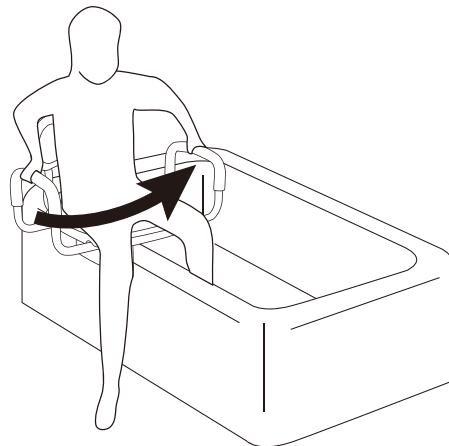

ストッパー付回転座面で浴槽の出入り楽々

回転バスボード

極楽

BBK-002

ストッパー解除レバーを押して座面を回転、座りながら浴槽の出入りができます。
90度毎にストッパーが効くので安定して座面への乗り降りができます。
利用者や介助者の都合に合わせて、レバーの位置は座面の前後左右どこにでも配置できます。

商品名	回転バスボード 極楽
品番	BBK-002
TAISJ-ド™	01072-000029
JANJ-ド™	4562192571448
商品寸法	56.2×42.4×48(H)cm
希望小売価格	40,000 円 (税別)

ストッパー解除レバーは、座面の前後左右どこにでも位置できます。

座面後ろ側にした場合

座面左側にした場合

ストッパー解除レバーを押すと座面の固定が解除されて回転できます。
(左右どちらの方向にも 360 度回転できます。)

特許

独自開発のクランプ構造で浴槽への
付け外しが格段に楽になりました。

ネジ解除レバーを操作するだけで、締め付けネジ
をたくさん回さなくても付け外しが可能！

ユニトレンド株式会社
〒277-0023 千葉県柏市中央 2-9-16
TEL:04-7167-0501

2019年3月現在の情報です。デザインや仕様が変更される場合がありますのでご了承ください。

使用方法

※ご自身での動作が困難な場合、介助者の付き添いが必要です。
床面に足がしっかりとつかない場合は、台などを利用して下さい。

1. 座面中央に腰掛けます。

2. 固定解除レバーを押し、座面を回転させます。(90度毎に固定できます)

3. 180度回転し、浴槽に両脚を入れます。

4. ゆっくりと腰を下ろし、お湯につかります。

寸法

使用前後の取り付け取り外しは、簡単に行えます

仕様

寸法	56.2×42.4×48cm (取付け可能浴槽縁幅 6~11.5cm) (背もたれ 高さ 27.7cm、グリップ 高さ 16cm、幅 3.5cm)
重量	約 6.6kg
材質	アルミ、ステンレス、スチール、ポリエチレン、EVA