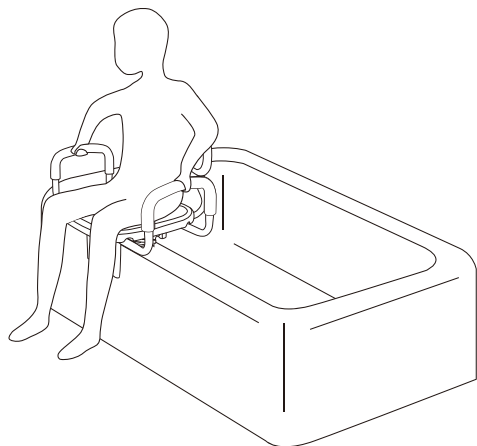

ストッパー付回転座面で浴槽の出入り楽々

回転バスボード

極楽

BBK-002

ストッパー解除レバーを押して座面を回転、座りながら浴槽の出入りができます。
90度毎にストッパーが効くので安定して座面への乗り降りができます。
利用者や介助者の都合に合わせて、レバーの位置は座面の前後左右どこにでも配置できます。

商品名	回転バスボード 極楽
品番	BBK-002
TAISJ-ド™	01072-000029
JANJ-ド™	4562192571448
商品寸法	56.2×42.4×48(H)cm
希望小売価格	40,000 円 (税別)

ストッパー解除レバーは、座面の前後左右どこにでも位置できます。

座面後ろ側にした場合

座面左側にした場合

ストッパー解除レバーを押すと座面の固定が解除されて回転できます。
(左右どちらの方向にも 360 度回転できます。)

特許

独自開発のクランプ構造で浴槽への
付け外しが格段に楽になりました。

ネジ解除レバーを操作するだけで、締め付けネジ
をたくさん回さなくても付け外しが可能！

ユニトレンド株式会社
〒277-0023 千葉県柏市中央 2-9-16
TEL:04-7167-0501

2019年3月現在の情報です。デザインや仕様が変更される場合がありますのでご了承ください。

使用方法

※ご自身での動作が困難な場合、介助者の付き添いが必要です。
床面に足がしっかりとつかない場合は、台などを利用して下さい。

1. 座面中央に腰掛けます。

2. 固定解除レバーを押し、座面を回転させます。(90度毎に固定できます)

3. 180度回転し、浴槽に両脚を入れます。

4. ゆっくりと腰を下ろし、お湯につかります。

寸法

使用前後の取り付け取り外しは、簡単に行えます

仕様

寸法	56.2×42.4×48cm (取付け可能浴槽縁幅 6~11.5cm) (背もたれ 高さ 27.7cm、グリップ 高さ 16cm、幅 3.5cm)
重量	約 6.6kg
材質	アルミ、ステンレス、スチール、ポリエチレン、EVA