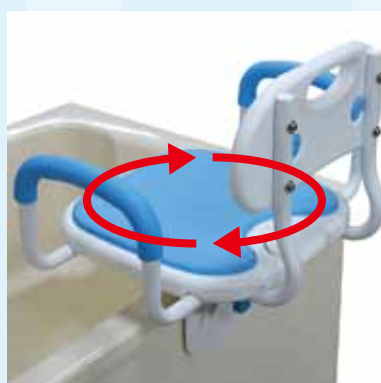

ストッパー付回転座面で浴槽の出入り楽々

回転バスボード

極楽

BBK-002

ストッパー解除レバーを押して座面を回転、座りながら浴槽の出入りができます。
90度毎にストッパーが効くので安定して座面への乗り降りができます。
利用者や介助者の都合に合わせて、レバーの位置は座面の前後左右どこにでも配置できます。

商品名	回転バスボード 極楽
品番	BBK-002
TAISJ-ド™	01072-000029
JANJ-ド™	4562192571448
商品寸法	56.2×42.4×48(H)cm
希望小売価格	40,000 円 (税別)

ストッパー解除レバーは、座面の前後左右どこにでも位置できます。

座面後ろ側にした場合

座面左側にした場合

ストッパー解除レバーを押すと座面の固定が解除されて回転できます。
(左右どちらの方向にも 360 度回転できます。)

特許

独自開発のクランプ構造で浴槽への
付け外しが格段に楽になりました。

ネジ解除レバーを操作するだけで、締め付けネジ
をたくさん回さなくても付け外しが可能！

ユニトレンド株式会社
〒277-0023 千葉県柏市中央 2-9-16
TEL:04-7167-0501

2019年3月現在の情報です。デザインや仕様が変更される場合がありますのでご了承ください。

使用方法

※ご自身での動作が困難な場合、介助者の付き添いが必要です。
床面に足がしっかりとつかない場合は、台などを利用して下さい。

1. 座面中央に腰掛けます。

2. 固定解除レバーを押し、座面を回転させます。(90度毎に固定できます)

3. 180度回転し、浴槽に両脚を入れます。

4. ゆっくりと腰を下ろし、お湯につかります。

寸法

使用前後の取り付け取り外しは、簡単に行えます

仕様

寸法	56.2×42.4×48cm (取付け可能浴槽縁幅 6~11.5cm) (背もたれ 高さ 27.7cm、グリップ 高さ 16cm、幅 3.5cm)
重量	約 6.6kg
材質	アルミ、ステンレス、スチール、ポリエチレン、EVA