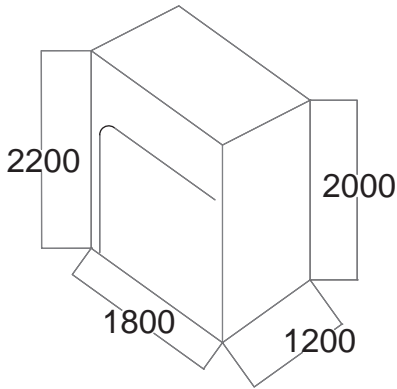

透明のフリーポケット付「救護室」「授乳室」など名称を書き込んで差し込めます。

素材
テント本体：アルミ
テント布：ポリエステル
(遮光加工済)

付属品
貼り紐・ペグ(8本)
収納バッグ

ペグは貼り紐のほか、フレーム脚部に直接差し込むこともできます。

1200x1200mm

1800x1200・1800x1800mm

UTW-1212 寸法図 1200x1200mm

UTW-1212 仕様
使用時サイズ: 1200 x 1200 x 2200mm
収納時サイズ: 220 x 220 x 1130 mm
重量: 約 7.8 kg

UTW-1218 寸法図 1800x1200mm

UTW-1218 仕様
使用時サイズ: 1200 x 1800 x 2200 mm
収納時サイズ: 220 x 240 x 1130mm
重量: 約 8.6 kg

UTW-1818 寸法図 1800x1800mm

UTW-1818 仕様
使用時サイズ: 1800 x 1800 x 2200mm
収納時サイズ: 240 x 240 x 1130mm
重量: 約 9 kg

UTW-1827 寸法図 1800x2700mm

UTW-1827 仕様
使用時サイズ: 1800 x 2700 x 2200 mm
収納時サイズ: 220 x 240 x 1130 mm
重量: 約 9.4 kg