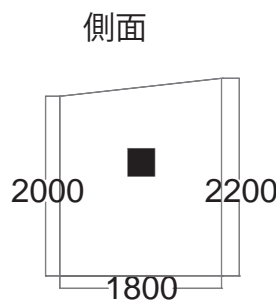

透明のフリーポケット付「救護室」「授乳室」など名称を書き込んで差し込めます。

素材
テント本体：アルミ
テント布：ポリエステル
(遮光加工済)

付属品
貼り紐・ペグ(8本)
収納バッグ

ペグは貼り紐のほか、フレーム脚部に直接差し込むこともできます。

1200x1200mm

1800x1200・1800x1800mm

UTW-1212 寸法図 1200x1200mm

UTW-1212 仕様
使用時サイズ: 1200 x 1200 x 2200mm
収納時サイズ: 220 x 220 x 1130 mm
重量: 約 7.8 kg

UTW-1218 寸法図 1800x1200mm

UTW-1218 仕様
使用時サイズ: 1200 x 1800 x 2200 mm
収納時サイズ: 220 x 240 x 1130mm
重量: 約 8.6 kg

UTW-1818 寸法図 1800x1800mm

UTW-1818 仕様
使用時サイズ: 1800 x 1800 x 2200mm
収納時サイズ: 240 x 240 x 1130mm
重量: 約 9 kg

UTW-1827 寸法図 1800x2700mm

UTW-1827 仕様
使用時サイズ: 1800 x 2700 x 2200 mm
収納時サイズ: 220 x 240 x 1130 mm
重量: 約 9.4 kg