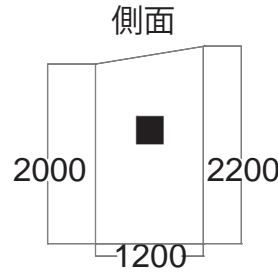

透明のフリーポケット付「救護室」「授乳室」など名称を書き込んで差し込めます。

素材
テント本体：アルミ
テント布：ポリエステル
(遮光加工済)

付属品
貼り紐・ペグ(8本)
収納バッグ

ペグは貼り紐のほか、フレーム脚部に直接差し込むこともできます。

1200x1200mm

1800x1200・1800x1800mm

UTW-1212 寸法図 1200x1200mm

UTW-1212 仕様
使用時サイズ: 1200 x 1200 x 2200mm
収納時サイズ: 220 x 220 x 1130 mm
重量: 約 7.8 kg

UTW-1218 寸法図 1800x1200mm

UTW-1218 仕様
使用時サイズ: 1200 x 1800 x 2200 mm
収納時サイズ: 220 x 240 x 1130mm
重量: 約 8.6 kg

UTW-1818 寸法図 1800x1800mm

UTW-1818 仕様
使用時サイズ: 1800 x 1800 x 2200mm
収納時サイズ: 240 x 240 x 1130mm
重量: 約 9 kg

UTW-1827 寸法図 1800x2700mm

UTW-1827 仕様
使用時サイズ: 1800 x 2700 x 2200 mm
収納時サイズ: 220 x 240 x 1130 mm
重量: 約 9.4 kg