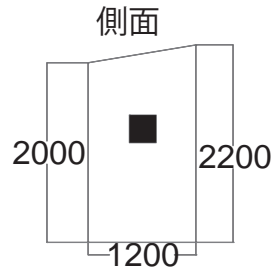

透明のフリーポケット付「救護室」「授乳室」など名称を書き込んで差し込めます。

素材
テント本体：アルミ
テント布：ポリエステル
(遮光加工済)

付属品
貼り紐・ペグ(8本)
収納バッグ

ペグは貼り紐のほか、フレーム脚部に直接差し込むこともできます。

1200x1200mm

1800x1200・1800x1800mm

UTW-1212 寸法図 1200x1200mm

UTW-1212 仕様
使用時サイズ: 1200 x 1200 x 2200mm
収納時サイズ: 220 x 220 x 1130 mm
重量: 約 7.8 kg

UTW-1218 寸法図 1800x1200mm

UTW-1218 仕様
使用時サイズ: 1200 x 1800 x 2200 mm
収納時サイズ: 220 x 240 x 1130mm
重量: 約 8.6 kg

UTW-1818 寸法図 1800x1800mm

UTW-1818 仕様
使用時サイズ: 1800 x 1800 x 2200mm
収納時サイズ: 240 x 240 x 1130mm
重量: 約 9 kg

UTW-1827 寸法図 1800x2700mm

UTW-1827 仕様
使用時サイズ: 1800 x 2700 x 2200 mm
収納時サイズ: 220 x 240 x 1130 mm
重量: 約 9.4 kg