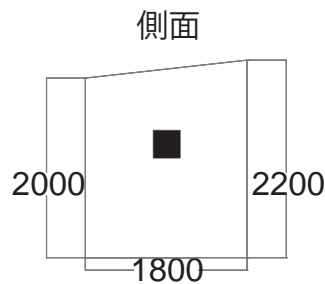

透明のフリーポケット付「救護室」「授乳室」など名称を書き込んで差し込めます。

素材
テント本体：アルミ
テント布：ポリエステル
(遮光加工済)

付属品
貼り紐・ペグ(8本)
収納バッグ

ペグは貼り紐のほか、フレーム脚部に直接差し込むこともできます。

1200x1200mm

1800x1200・1800x1800mm

UTW-1212 寸法図 1200x1200mm

UTW-1212 仕様
使用時サイズ: 1200 x 1200 x 2200mm
収納時サイズ: 220 x 220 x 1130 mm
重量: 約 7.8 kg

UTW-1218 寸法図 1800x1200mm

UTW-1218 仕様
使用時サイズ: 1200 x 1800 x 2200 mm
収納時サイズ: 220 x 240 x 1130mm
重量: 約 8.6 kg

UTW-1818 寸法図 1800x1800mm

UTW-1818 仕様
使用時サイズ: 1800 x 1800 x 2200mm
収納時サイズ: 240 x 240 x 1130mm
重量: 約 9 kg

UTW-1827 寸法図 1800x2700mm

UTW-1827 仕様
使用時サイズ: 1800 x 2700 x 2200 mm
収納時サイズ: 220 x 240 x 1130 mm
重量: 約 9.4 kg