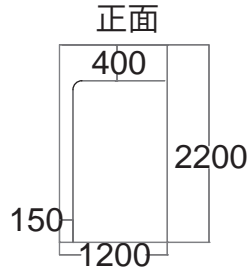

透明のフリーポケット付「救護室」「授乳室」など名称を書き込んで差し込めます。

素材
テント本体：アルミ
テント布：ポリエステル
(遮光加工済)

付属品
貼り紐・ペグ(8本)
収納バッグ

ペグは貼り紐のほか、フレーム脚部に直接差し込むこともできます。

1200x1200mm

1800x1200・1800x1800mm

UTW-1212 寸法図 1200x1200mm

UTW-1212 仕様
使用時サイズ: 1200 x 1200 x 2200mm
収納時サイズ: 220 x 220 x 1130 mm
重量: 約 7.8 kg

UTW-1218 寸法図 1800x1200mm

UTW-1218 仕様
使用時サイズ: 1200 x 1800 x 2200 mm
収納時サイズ: 220 x 240 x 1130mm
重量: 約 8.6 kg

UTW-1818 寸法図 1800x1800mm

UTW-1818 仕様
使用時サイズ: 1800 x 1800 x 2200mm
収納時サイズ: 240 x 240 x 1130mm
重量: 約 9 kg

UTW-1827 寸法図 1800x2700mm

UTW-1827 仕様
使用時サイズ: 1800 x 2700 x 2200 mm
収納時サイズ: 220 x 240 x 1130 mm
重量: 約 9.4 kg