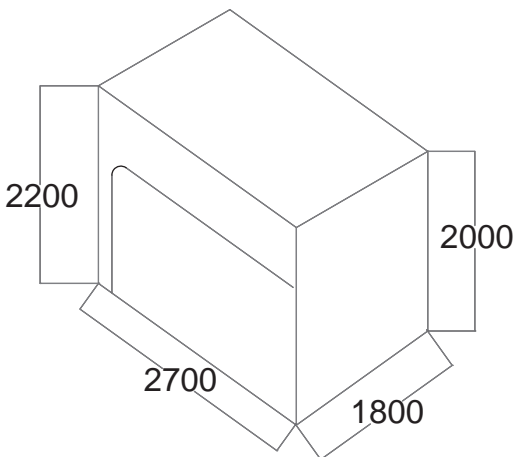

透明のフリーポケット付「救護室」「授乳室」など名称を書き込んで差し込めます。

素材
テント本体：アルミ
テント布：ポリエステル
(遮光加工済)

付属品
貼り紐・ペグ(8本)
収納バッグ

ペグは貼り紐のほか、フレーム脚部に直接差し込むこともできます。

1200x1200mm

1800x1200・1800x1800mm

UTW-1212 寸法図 1200x1200mm

UTW-1212 仕様
使用時サイズ: 1200 x 1200 x 2200mm
収納時サイズ: 220 x 220 x 1130 mm
重量: 約 7.8 kg

UTW-1218 寸法図 1800x1200mm

UTW-1218 仕様
使用時サイズ: 1200 x 1800 x 2200 mm
収納時サイズ: 220 x 240 x 1130mm
重量: 約 8.6 kg

UTW-1818 寸法図 1800x1800mm

UTW-1818 仕様
使用時サイズ: 1800 x 1800 x 2200mm
収納時サイズ: 240 x 240 x 1130mm
重量: 約 9 kg

UTW-1827 寸法図 1800x2700mm

UTW-1827 仕様
使用時サイズ: 1800 x 2700 x 2200 mm
収納時サイズ: 220 x 240 x 1130 mm
重量: 約 9.4 kg