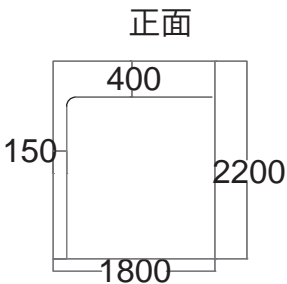

透明のフリーポケット付「救護室」「授乳室」など名称を書き込んで差し込めます。

素材
テント本体：アルミ
テント布：ポリエステル
(遮光加工済)

付属品
貼り紐・ペグ(8本)
収納バッグ

ペグは貼り紐のほか、フレーム脚部に直接差し込むこともできます。

1200x1200mm

1800x1200・1800x1800mm

UTW-1212 寸法図 1200x1200mm

UTW-1212 仕様
使用時サイズ: 1200 x 1200 x 2200mm
収納時サイズ: 220 x 220 x 1130 mm
重量: 約 7.8 kg

UTW-1218 寸法図 1800x1200mm

UTW-1218 仕様
使用時サイズ: 1200 x 1800 x 2200 mm
収納時サイズ: 220 x 240 x 1130mm
重量: 約 8.6 kg

UTW-1818 寸法図 1800x1800mm

UTW-1818 仕様
使用時サイズ: 1800 x 1800 x 2200mm
収納時サイズ: 240 x 240 x 1130mm
重量: 約 9 kg

UTW-1827 寸法図 1800x2700mm

UTW-1827 仕様
使用時サイズ: 1800 x 2700 x 2200 mm
収納時サイズ: 220 x 240 x 1130 mm
重量: 約 9.4 kg