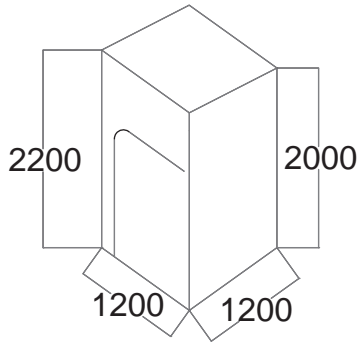

透明のフリーポケット付「救護室」「授乳室」など名称を書き込んで差し込めます。

素材
テント本体：アルミ
テント布：ポリエステル
(遮光加工済)

付属品
貼り紐・ペグ(8本)
収納バッグ

ペグは貼り紐のほか、フレーム脚部に直接差し込むこともできます。

1200x1200mm

1800x1200・1800x1800mm

UTW-1212 寸法図 1200x1200mm

UTW-1212 仕様
使用時サイズ: 1200 x 1200 x 2200mm
収納時サイズ: 220 x 220 x 1130 mm
重量: 約 7.8 kg

UTW-1218 寸法図 1800x1200mm

UTW-1218 仕様
使用時サイズ: 1200 x 1800 x 2200 mm
収納時サイズ: 220 x 240 x 1130mm
重量: 約 8.6 kg

UTW-1818 寸法図 1800x1800mm

UTW-1818 仕様
使用時サイズ: 1800 x 1800 x 2200mm
収納時サイズ: 240 x 240 x 1130mm
重量: 約 9 kg

UTW-1827 寸法図 1800x2700mm

UTW-1827 仕様
使用時サイズ: 1800 x 2700 x 2200 mm
収納時サイズ: 220 x 240 x 1130 mm
重量: 約 9.4 kg