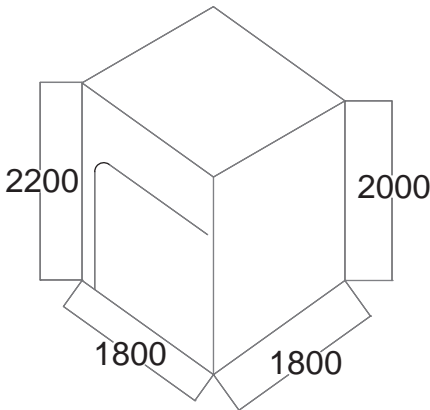

透明のフリーポケット付「救護室」「授乳室」など名称を書き込んで差し込めます。

素材
テント本体：アルミ
テント布：ポリエステル
(遮光加工済)

付属品
貼り紐・ペグ(8本)
収納バッグ

ペグは貼り紐のほか、フレーム脚部に直接差し込むこともできます。

1200x1200mm

1800x1200・1800x1800mm

UTW-1212 寸法図 1200x1200mm

UTW-1212 仕様
使用時サイズ: 1200 x 1200 x 2200mm
収納時サイズ: 220 x 220 x 1130 mm
重量: 約 7.8 kg

UTW-1218 寸法図 1800x1200mm

UTW-1218 仕様
使用時サイズ: 1200 x 1800 x 2200 mm
収納時サイズ: 220 x 240 x 1130mm
重量: 約 8.6 kg

UTW-1818 寸法図 1800x1800mm

UTW-1818 仕様
使用時サイズ: 1800 x 1800 x 2200mm
収納時サイズ: 240 x 240 x 1130mm
重量: 約 9 kg

UTW-1827 寸法図 1800x2700mm

UTW-1827 仕様
使用時サイズ: 1800 x 2700 x 2200 mm
収納時サイズ: 220 x 240 x 1130 mm
重量: 約 9.4 kg