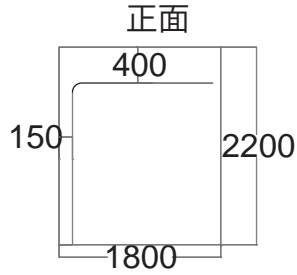

透明のフリーポケット付「救護室」「授乳室」など名称を書き込んで差し込めます。

素材
テント本体：アルミ
テント布：ポリエステル
(遮光加工済)

付属品
貼り紐・ペグ(8本)
収納バッグ

ペグは貼り紐のほか、フレーム脚部に直接差し込むこともできます。

1200x1200mm

1800x1200・1800x1800mm

UTW-1212 寸法図 1200x1200mm

UTW-1212 仕様
使用時サイズ: 1200 x 1200 x 2200mm
収納時サイズ: 220 x 220 x 1130 mm
重量: 約 7.8 kg

UTW-1218 寸法図 1800x1200mm

UTW-1218 仕様
使用時サイズ: 1200 x 1800 x 2200 mm
収納時サイズ: 220 x 240 x 1130mm
重量: 約 8.6 kg

UTW-1818 寸法図 1800x1800mm

UTW-1818 仕様
使用時サイズ: 1800 x 1800 x 2200mm
収納時サイズ: 240 x 240 x 1130mm
重量: 約 9 kg

UTW-1827 寸法図 1800x2700mm

UTW-1827 仕様
使用時サイズ: 1800 x 2700 x 2200 mm
収納時サイズ: 220 x 240 x 1130 mm
重量: 約 9.4 kg