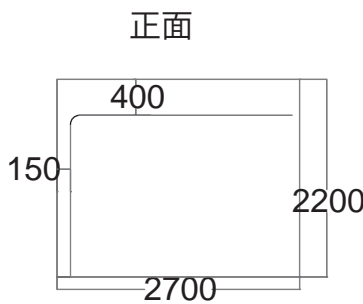

透明のフリーポケット付「救護室」「授乳室」など名称を書き込んで差し込めます。

素材
テント本体：アルミ
テント布：ポリエステル
(遮光加工済)

付属品
貼り紐・ペグ(8本)
収納バッグ

ペグは貼り紐のほか、フレーム脚部に直接差し込むこともできます。

1200x1200mm

1800x1200・1800x1800mm

UTW-1212 寸法図 1200x1200mm

UTW-1212 仕様
使用時サイズ: 1200 x 1200 x 2200mm
収納時サイズ: 220 x 220 x 1130 mm
重量: 約 7.8 kg

UTW-1218 寸法図 1800x1200mm

UTW-1218 仕様
使用時サイズ: 1200 x 1800 x 2200 mm
収納時サイズ: 220 x 240 x 1130mm
重量: 約 8.6 kg

UTW-1818 寸法図 1800x1800mm

UTW-1818 仕様
使用時サイズ: 1800 x 1800 x 2200mm
収納時サイズ: 240 x 240 x 1130mm
重量: 約 9 kg

UTW-1827 寸法図 1800x2700mm

UTW-1827 仕様
使用時サイズ: 1800 x 2700 x 2200 mm
収納時サイズ: 220 x 240 x 1130 mm
重量: 約 9.4 kg