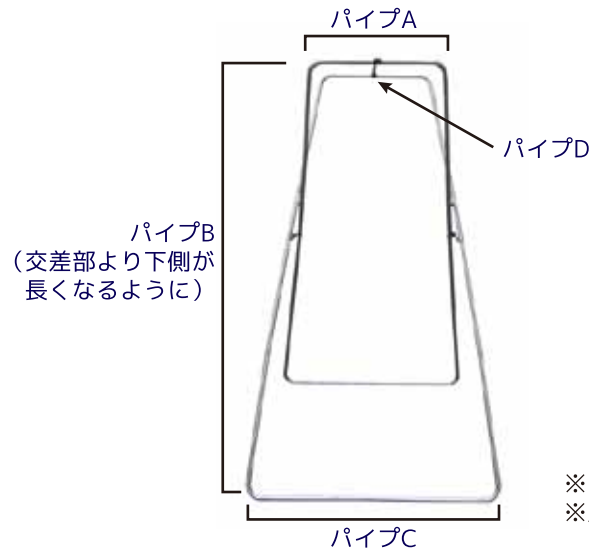

UNI-TENT SS

ユニテントSS

(ユニテントスーパーシルバーコーティング)

軽量アルミ製で組立ても簡単なユニテントSSは屋外での着替えや緊急時のトイレ等にとっても便利です。また、コンパクトに収納できるため保管にも場所をとらず、持ち運びにも最適です。

仕様

■寸法

[使用時] 幅 : 1200mm
奥行 : 1280mm
高さ : 1990mm

[収納時]

長さ : 700mm
直径 : 200mm

■重量 : 約4Kg

■材質 フレーム : アルミニウム合金
テント : 420Dポリエステル

■付属品 : ロープ4本、ペグ4本

ロープ固定ベルト
(4箇所)

シルエットが透けない
シルバーコーティング

砂袋 (4箇所)

フレーム部材

パイプA

パイプB (ゴムで連結)

パイプC

パイプD

はめ込み式Cクリップ

設置方法

1.各パイプを以下の図の通り地面に並べる (パイプBはゴム連結部を接続)

2.各パイプを接続し、以下の写真のとおり枠組みを作る

3.テント地をかぶせ、テント地内側のマジックテープでパイプに固定して完成

※設置の際、指等を挟まないよう注意して下さい
※風が強い日等は付属のペグ、ロープ、砂袋で固定して下さい