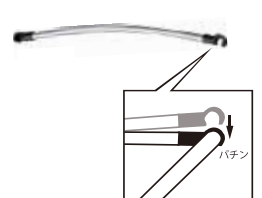

UNI-TENT SS

ユニテントSS

(ユニテントスーパーシルバーコーティング)

軽量アルミ製で組立ても簡単なユニテントSSは屋外での着替えや緊急時のトイレ等にとっても便利です。また、コンパクトに収納できるため保管にも場所をとらず、持ち運びにも最適です。

仕様

■寸法

[使用時] 幅 : 1200mm
奥行 : 1280mm
高さ : 1990mm

[収納時]

長さ : 700mm
直径 : 200mm

■重量 : 約4Kg

■材質 フレーム : アルミニウム合金
テント : 420Dポリエステル

■付属品 : ロープ4本、ペグ4本

ロープ固定ベルト
(4箇所)

シルエットが透けない
シルバーコーティング

砂袋 (4箇所)

フレーム部材

パイプA

パイプB (ゴムで連結)

パイプC

パイプD

はめ込み式Cクリップ

設置方法

1.各パイプを以下の図の通り地面に並べる (パイプBはゴム連結部を接続)

2.各パイプを接続し、以下の写真のとおり枠組みを作る

3.テント地をかぶせ、テント地内側のマジックテープでパイプに固定して完成

※設置の際、指等を挟まないよう注意して下さい
※風が強い日等は付属のペグ、ロープ、砂袋で固定して下さい