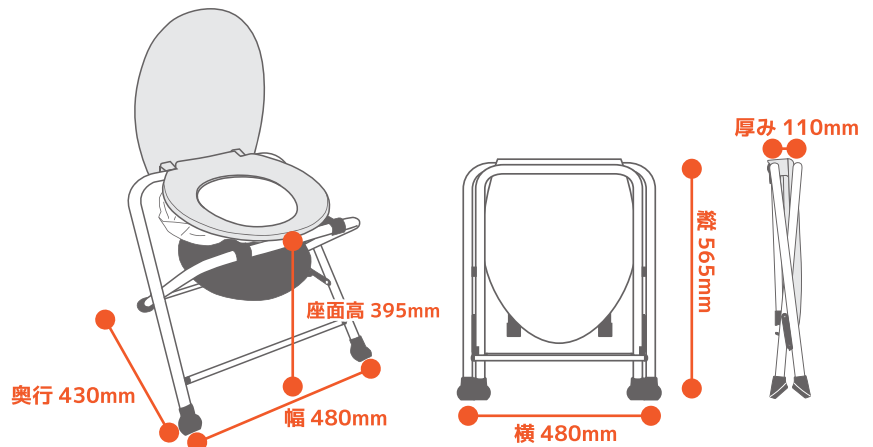

UNITREND

ユニトイレ・ミニアルファ
UNI TOILET mini α

折りたたみ式

どこでも トイレ

災害時用マンホール対応トイレ
としても使用できます
(ガイド、調整プレート別売)

介助者の脚を入れやすいスペース

和式便器の上に設置できるので
和式トイレの個室が使えます

製品仕様

寸法 幅 480mm 奥行 430mm 座面高 395mm
品番 TM-025
重量 約 2.9kg
材質 フレーム：アルミニウム
便座、便座蓋：ポリプロピレン
付属 携帯バッグ、ユニパック 5 枚
参考価格 13,000 円（税別）

濡れても錆びない！

脚を開きながらくると回せば
トイレに早変わり！

パチン！

ユニトレンド株式会社

〒277-0023 千葉県柏市中央 2-9-16 TEL 04-7167-0501 / FAX 04-7167-0504