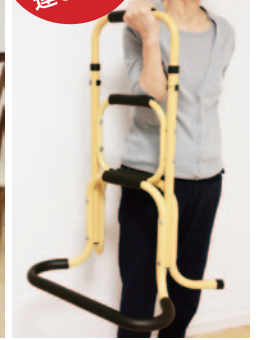

## 立ち上がり手すり木目調

居間や  
ベッドなら  
両手で

玄関など  
段差があれば  
片手で

イスからの  
立ち上がり  
にも

約1.8kg  
軽量で持ち  
運びOK!

貸与 TAISコード：01072-000022

- 【サイズ(約)】 幅:51cm×奥行:38cm
- 【手すり部高さ】 34cm(1段目)・56cm(2段目)  
78・80.5・83cm(3段目)
- 【重量(約)】 1.8kg
- 【耐荷重(約)】 100kg
- 【材質】 本体:アルミ、クッション:EVA樹脂
- 【原産国】 日本

## コンパクトな座敷用も便利！

- 【サイズ(約)】 幅:52cm×奥行:37.5cm  
高さ34cm
- 【重量(約)】 850g
- 【耐荷重(約)】 100kg
- 【材質】 本体:アルミ  
クッション:EVA樹脂
- 【原産国】 日本

おきらく♪  
**置楽**

## 立ち上がり手すりトイレ用

壁面との固定アジャスターは、ストッパーのボルトで固定でき、安定感があり安心。

- 【サイズ(約)】 幅:55.5×奥行28~34×高さ61~64cm
- 【重量(約)】 2.5kg
- 【耐荷重(約)】 80kg
- 【材質】 フレーム部:スチール(エポキシ樹脂塗装)、  
手すり部:MDF[繊維板](ラッカー塗装)
- 【原産国】 台湾

【販売元】  
〒277-0023  
千葉県柏市中央2丁目9番16号  
ユニットrend株式会社  
TEL:04-7167-0501  
URL:http://www.unitrend.co.jp