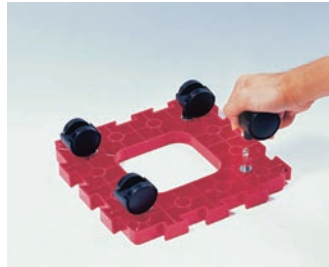

小さなものから大きなものまで、移動の手助けをする連結台車
アイデア次第で色々なものが運べます。

JOINT CARRY

ジョイントキャリー

耐荷重：25kg (パレット1枚当たり)
サイズ：260×260×70mm (キャスター取付時)
重量：480g/枚 (キャスター取付時)
材質：ポリプロピレン (本体、キャスター)
クロムメッキスチール (ピン)

MADE IN TAIWAN

4個の内、2個のキャスターにストッパーが付いています。

1piece

プランター
新聞・雑誌

2pieces

ビールケース
飲料水のケース
灯油のタンク

ヒモで引いても便利！
小さくて重い荷物も
かがまず運べます

軽くて持ち運びもラクラク！
自宅やオフィスで重い台車を
持ち運ばなくて済みます

人や動物を載せたり台に
乗って遊ばないで下さい

※重い荷物を載せるときは倒れると危険ですので無理な載せ方をせず、安定した状態でご使用下さい。