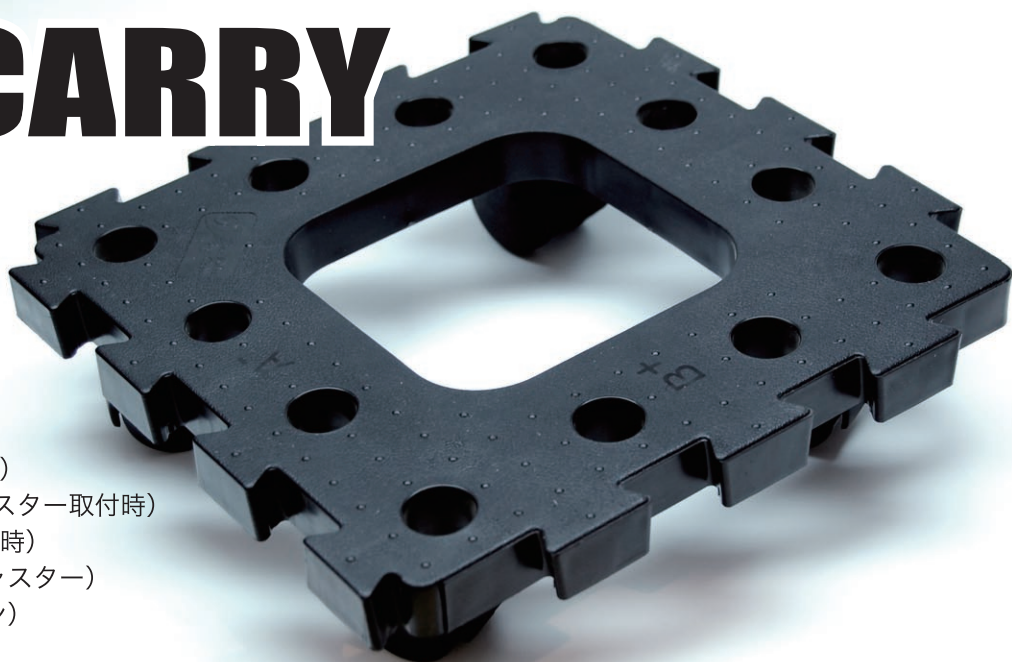

小さなものから大きなものまで、移動の手助けをする連結台車
アイデア次第で色々なものが運べます。

JOINT CARRY

ジョイントキャリー

耐荷重：25kg (パレット1枚当たり)
サイズ：260×260×70mm (キャスター取付時)
重量：480g/枚 (キャスター取付時)
材質：ポリプロピレン (本体、キャスター)
クロムメッキスチール (ピン)

MADE IN TAIWAN

4個の内、2個のキャスターにストッパーが付いています。

1piece

プランター
新聞・雑誌

2pieces

ビールケース
飲料水のケース
灯油のタンク

ヒモで引いても便利！
小さくて重い荷物も
かがまず運べます

軽くて持ち運びもラクラク！
自宅やオフィスで重い台車を
持ち運ばなくて済みます

人や動物を載せたり台に
乗って遊ばないで下さい

※重い荷物を載せるときは倒れると危険ですので無理な載せ方をせず、安定した状態でご使用下さい。