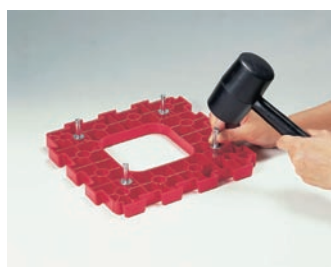

小さなものから大きなものまで、移動の手助けをする連結台車
アイデア次第で色々なものが運べます。

JOINT CARRY

ジョイントキャリー

耐荷重：25kg (パレット1枚当たり)
サイズ：260×260×70mm (キャスター取付時)
重量：480g/枚 (キャスター取付時)
材質：ポリプロピレン (本体、キャスター)
クロムメッキスチール (ピン)

MADE IN TAIWAN

4個の内、2個のキャスターにストッパーが付いています。

1piece

プランター
新聞・雑誌

2pieces

ビールケース
飲料水のケース
灯油のタンク

ヒモで引いても便利！
小さくて重い荷物も
かがまず運べます

軽くて持ち運びもラクラク！
自宅やオフィスで重い台車を
持ち運ばなくて済みます

人や動物を載せたり台に
乗って遊ばないで下さい

※重い荷物を載せるときは倒れると危険ですので無理な載せ方をせず、安定した状態でご使用下さい。